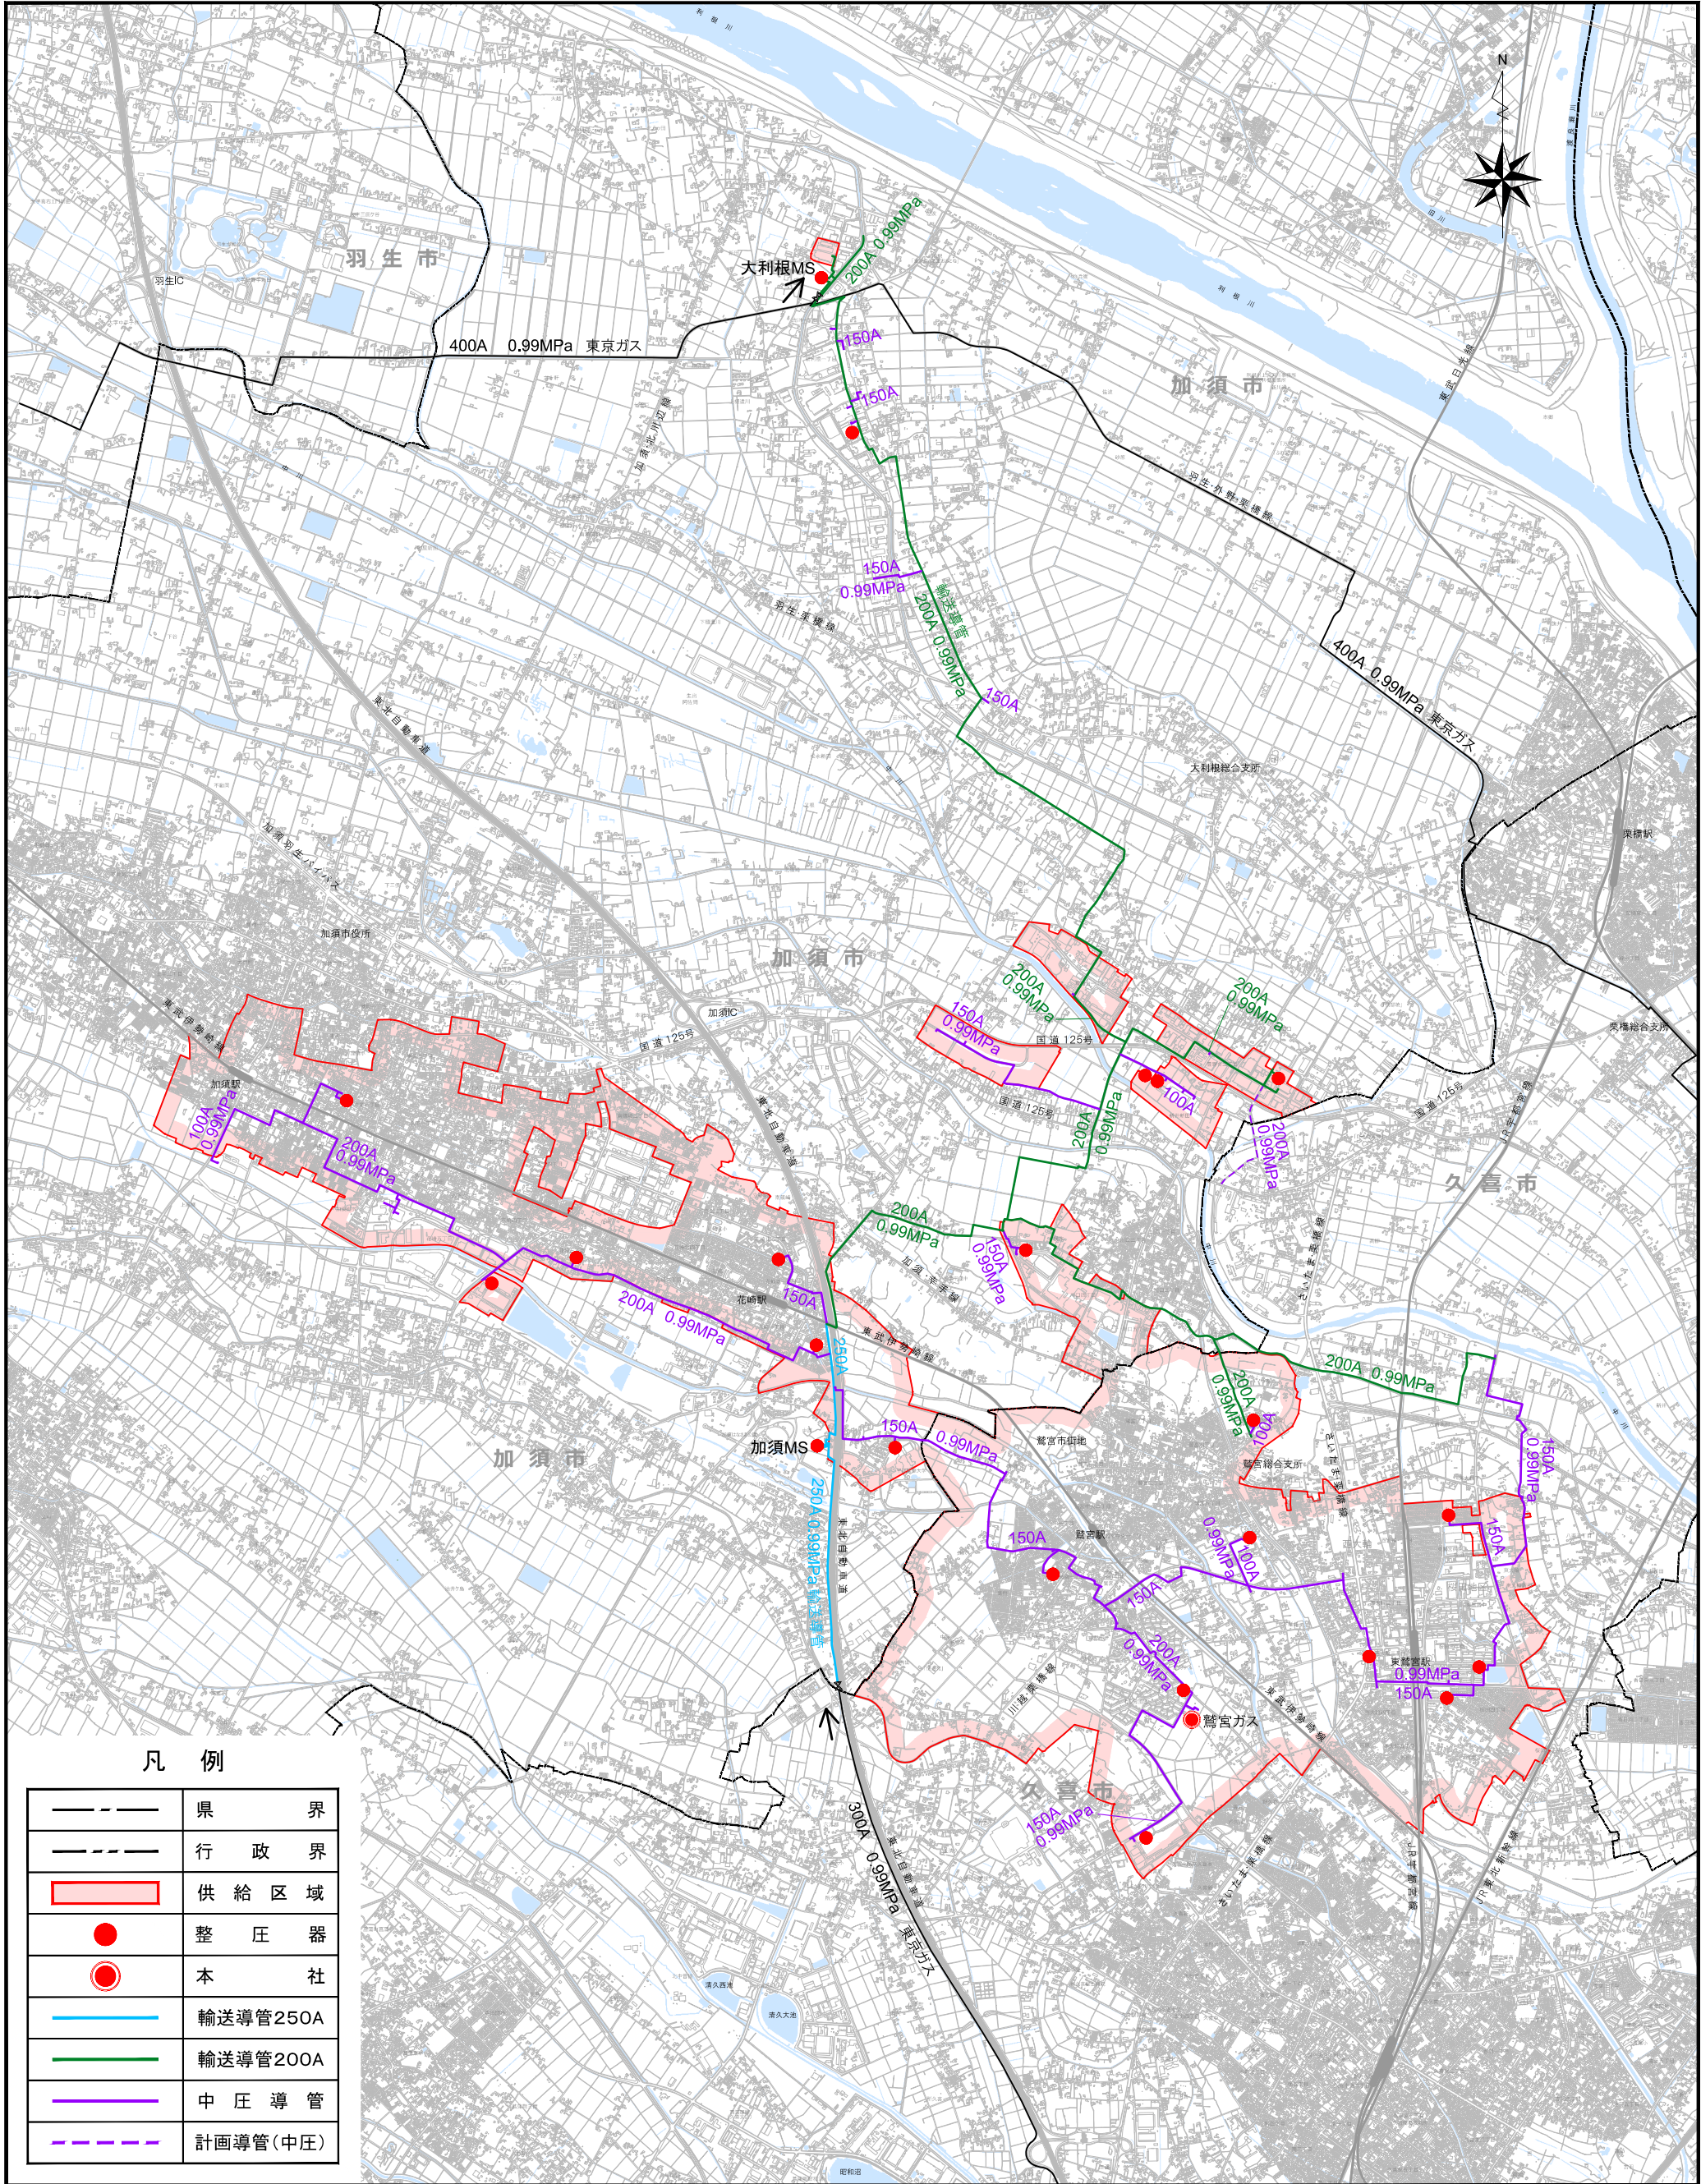

# 主要導管図

## 凡例

	県界
	行政界
	供給区域
	整圧器
	本社
	輸送導管250A
	輸送導管200A
	中圧導管
	計画導管(中圧)